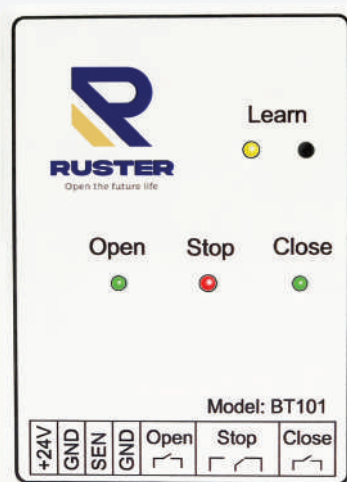

BT101

MÃ SẢN PHẨM FPR433

Nguồn cấp	12-24VDC
Kết nối & Bảo mật	Tần số sóng 433Mhz, Rolling Code
Bàn phím	Cảm ứng điện dung, có đèn LED
Số lượng vân tay	100
Chỉ số chống bụi, chống nước	IP68, có thể lắp được ngoài trời
Số lượng tiếp điểm	03 gồm: Open: NO | Stop: NO-NC | Close: NO
Công suất tiếp điểm	5A-250VAC
Công năng	Phù hợp với mọi loại cửa & cổng tự động
Nhiệt độ môi trường	-20 ÷ 80°C
Công nghệ vân tay	FPC Thụy Điển

*Giá trên chưa bao gồm thuế VAT